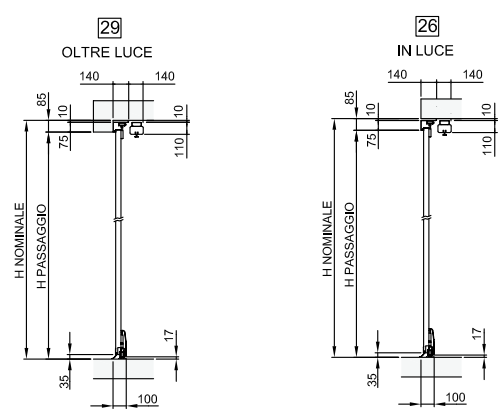

Dati tecnici porta a scorrimento laterale Flexa

Chiusura sx (vista interna)

Sezione orizzontale Scorrimento standard

Sezione verticale Frontale

Scorrimento a gradi > 90 fino a 130°

Scorrimento dritto

Laterale con motore a soffitto

con motore laterale a parete