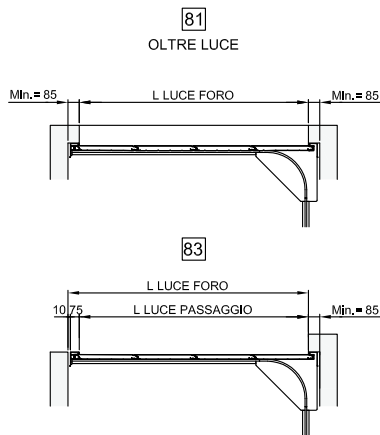

Dati tecnici porta a scorrimento laterale Flexa

Chiusura sx (vista interna)

Sezione orizzontale Scorrimento standard

Sezione verticale Frontale

Scorrimento a gradi > 90 fino a 130°

Scorrimento dritto

Laterale con motore a soffitto

con motore laterale a parete