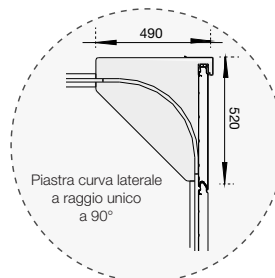

Dati tecnici porta a scorrimento laterale Flexa

Chiusura sx (vista interna)

Sezione orizzontale Scorrimento standard

Sezione verticale Frontale

Scorrimento a gradi > 90 fino a 130°

Scorrimento dritto

Laterale con motore a soffitto

con motore laterale a parete