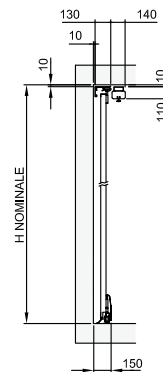

Dati tecnici porta a scorrimento laterale Flexa

Chiusura sx (vista interna)

Sezione orizzontale Scorrimento standard

Sezione verticale Frontale

Scorrimento a gradi > 90 fino a 130°

Scorrimento dritto

Laterale con motore a soffitto

con motore laterale a parete