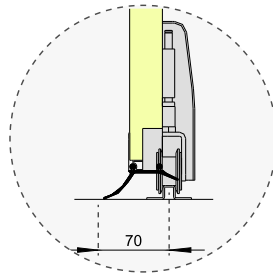

Dati tecnici porta a scorrimento laterale Flexa

Chiusura sx (vista interna)

Sezione orizzontale Scorrimento standard

Sezione verticale Frontale

Scorrimento a gradi > 90 fino a 130°

Scorrimento dritto

Laterale con motore a soffitto

con motore laterale a parete