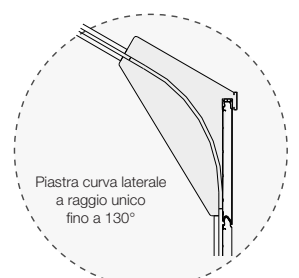

Dati tecnici porta a scorrimento laterale Flexa

Chiusura sx (vista interna)

Sezione orizzontale Scorrimento standard

Sezione verticale Frontale

Scorrimento a gradi > 90 fino a 130°

Scorrimento dritto

Laterale con motore a soffitto

con motore laterale a parete