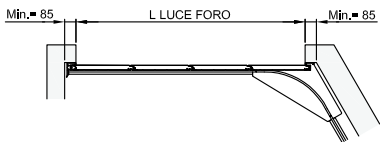

Dati tecnici porta a scorrimento laterale Flexa

Chiusura sx (vista interna)

Sezione orizzontale Scorrimento standard

Sezione verticale Frontale

Scorrimento a gradi > 90 fino a 130°

Scorrimento dritto

Laterale con motore a soffitto

con motore laterale a parete